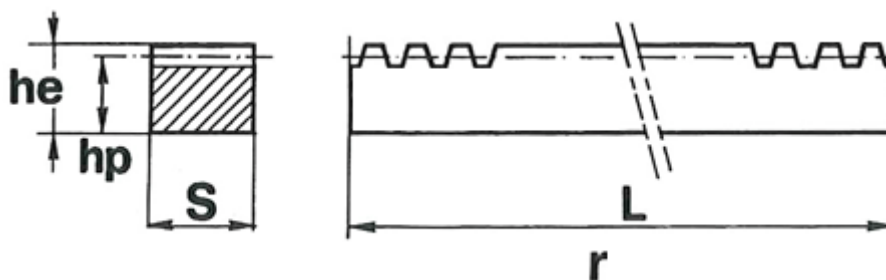

Varenummer: 6165050200500  
Beskrivelse: Tandstang Modul 2 20x20  
Længde 500 mm

## Mål

Antal tænder	= 80
Deling (pitch)	= 6.2832
Faktisk længde	= 502.66
hp	= 18
Modul	= 2
Nominel længde	= 500
Profil Sxhe	= 20x20